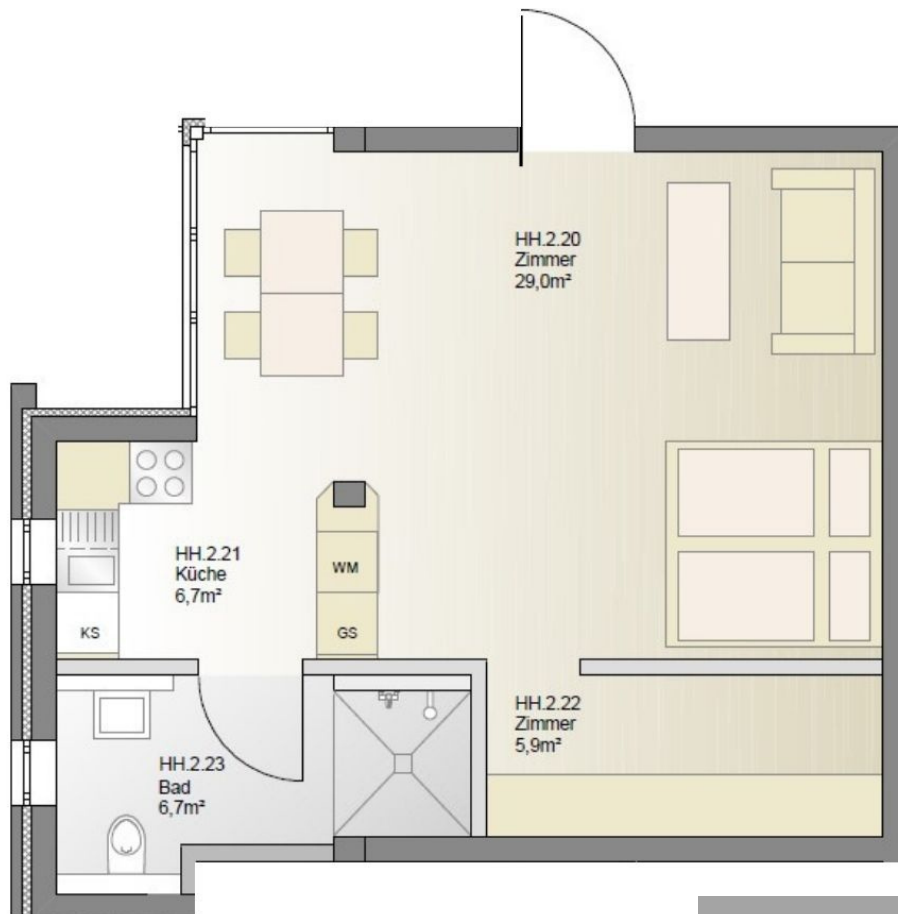

Entdecken Sie Ihr neues Zuhause

HEHLENTOR

RESIDENZ

Wohnung 4
Sechsgeschosser
Ostseite

Wohnfläche: 48,3m²

Bei Interesse können Sie sich schon jetzt für unsere Wohnungsangebote anmelden. Gerne reservieren wir für Sie Ihre neue Wohnung in der Hehlentor Residenz.